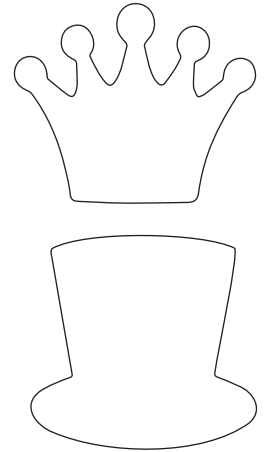

# Vorlagen

Als Schablone für Wimpelkette, großes Herz und als Deko für Strohhalme, Muffins etc

Krönchen und Zylinder für Flamingo-Hochzeitsmotiv

Anhänger für Geschenk

Streudeko und Deko für Namenskarten etc.

Flamingodeko für Muffins

Vorlage Kopf und Beine für Tüllpompon-Flamingo (groß und klein):

Deko für kleines Herz