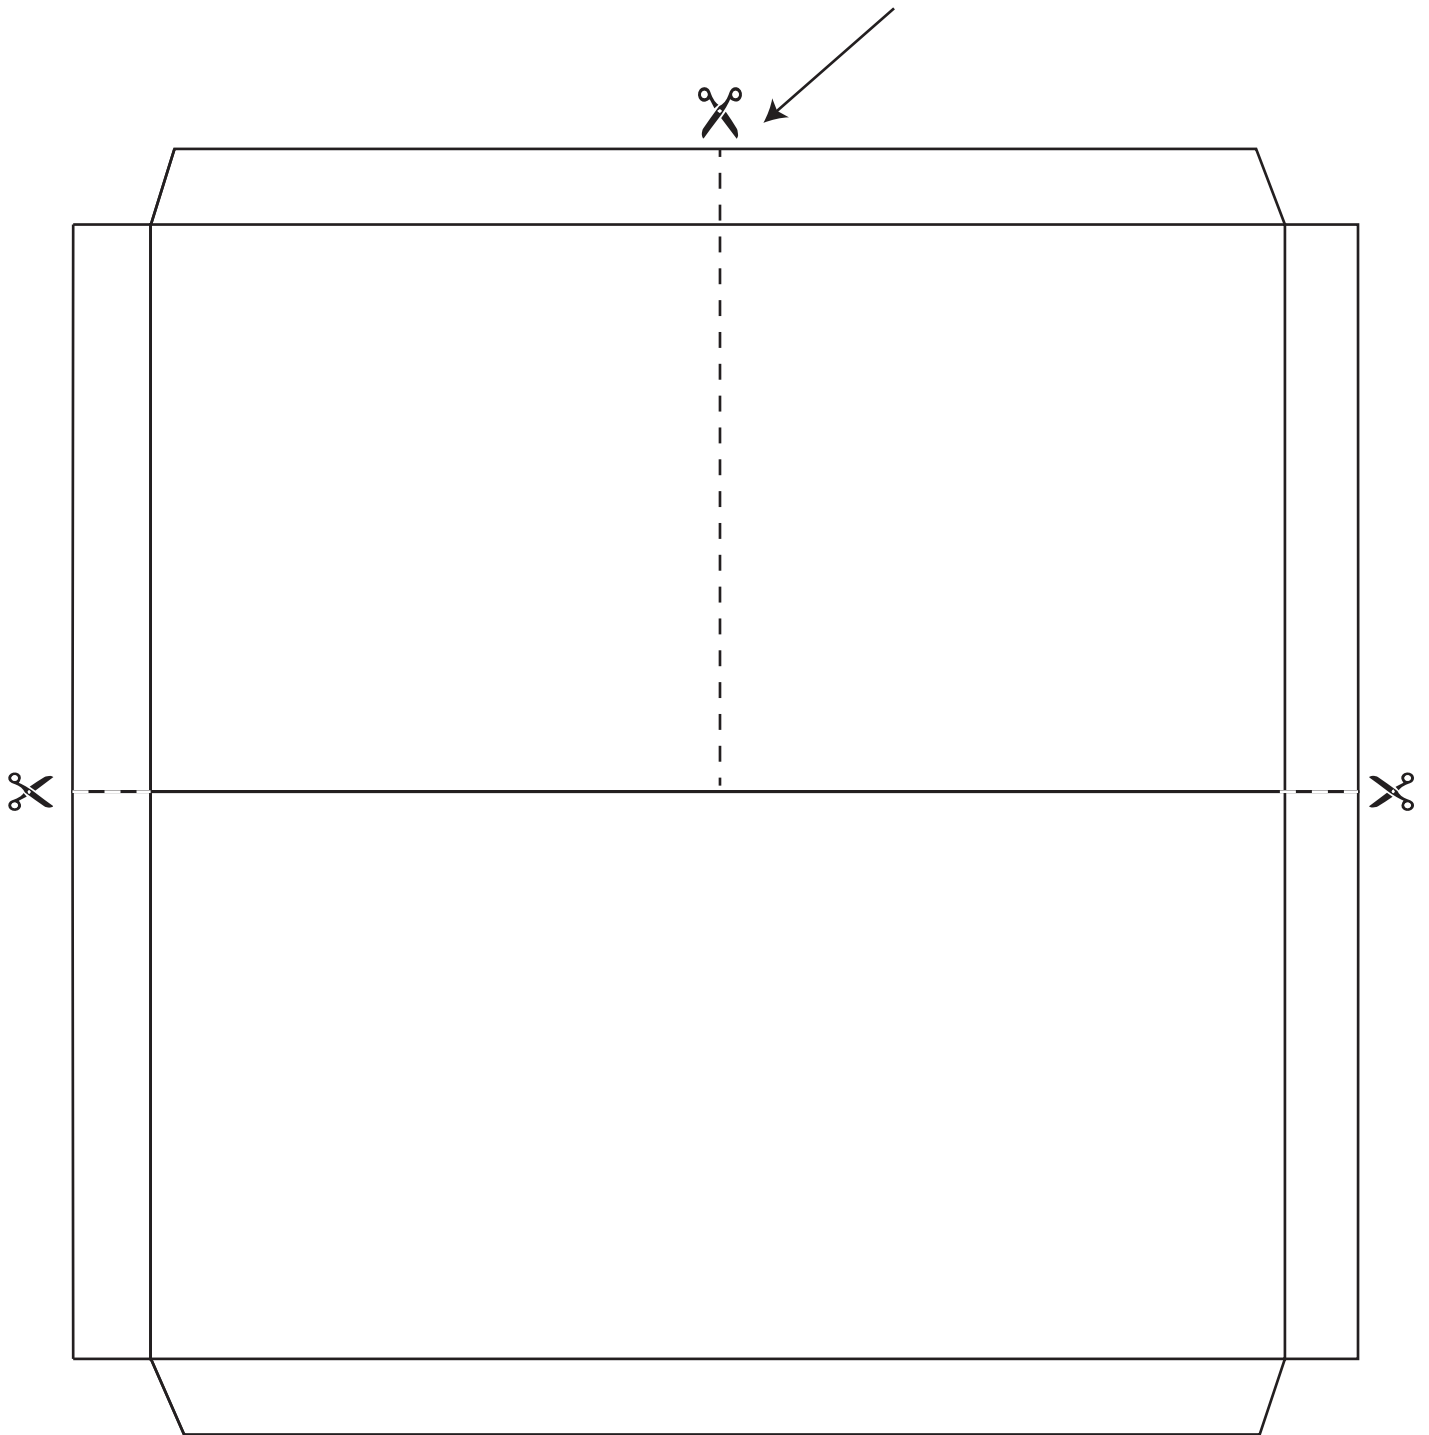

Vorlage Papierschachteltrenner:

zB 15 x 7,5 cm für die mittlere Schachtel

Den zweiten Steg hier einstecken.

Mit dieser Seite in den anderen Steg stecken.