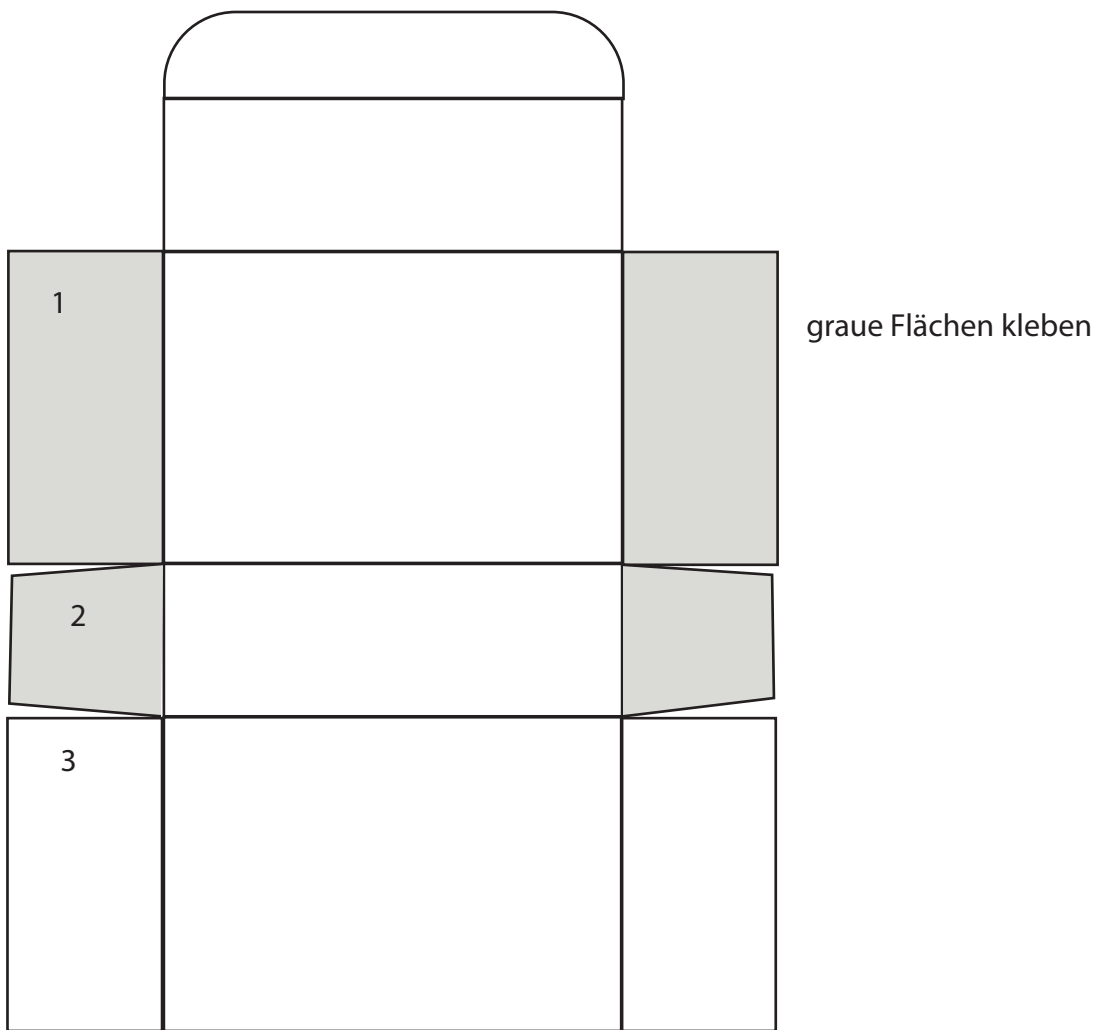

Vorlage große Schachterl für kleine Glasglocke

Ausschneidevorlage für kleine Packerln aus Streichholzschachteln:
aus Buntpapier, Glitzerpapier etc ausschneiden und auf Streichholzschachtel aufkleben.