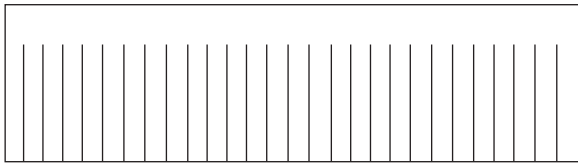

Schablone Flügel

Maßstab

2x Haupthaar: kurz

oder 2x Haupthaar: mittel

oder 2x Haupthaar: lang

Stirnfransen: zB unregelmäßig geschnitten

Länge Fühler

Länge Arme

Länge Beine